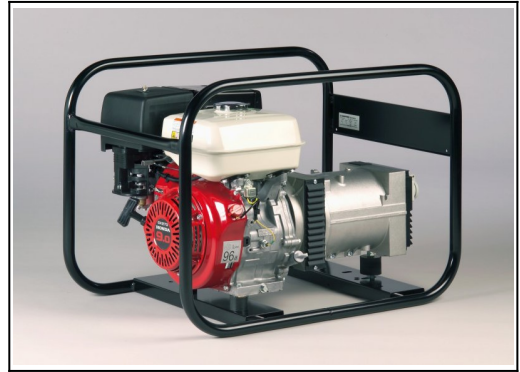

EP4100

Artikelcode: 950000400

Europower Standard-Stromerzeuger mit luftgekühltem Motor, 3000UpM, 50Hz, 4-Takt

Stromerzeuger:

Leistung max. (kVA):	4
Dauerleistung (kVA):	3.6
Ampere (kontinuierlich):	16A bei 1~230V
Maße (L x B x H):	77 x 51 x 56cm
Trockenes Gewicht:	60kg

Motor:

Handelsmarke/Typ:	Honda GX270
PS:	8
Leistung:	6kW (3000UpM), 1-Zylinder Benzin, luftgekühlt
Hubraum:	270cm ³
Verbrauch (bei 75% Belastung):	2 Liter/Stunde
Tankinhalt:	5.3 Liter
Laufzeit (bei 75% Belastung):	2.7 Stunden
Schallpegel:	71dB(A)@7m = Lwa 96

Generator:

Handelsmarke/Typ:	Sincro ER2CAT - bürstenlos
Nennspannung:	1~230V
Frequenz:	50Hz
Schutzart:	IP23

Ausführung:

- 2 Steckdosen 230V - 16A
- Rohrrahmen
- Ölmangel-Abschaltautomatik
- Reversierstarter
- Thermischer Schutzschalter