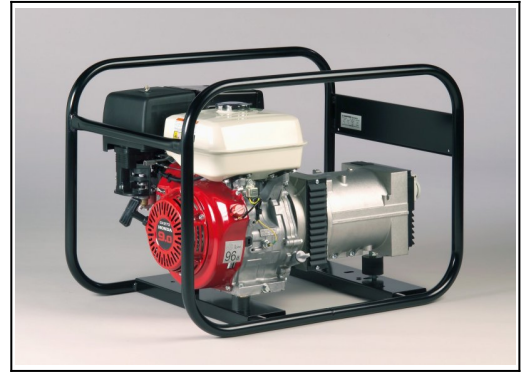

EP4100

Artikelcode: 950000400

Europower Standard-Stromerzeuger mit luftgekühltem Motor, 3000UpM, 50Hz, 4-Takt

Stromerzeuger:

Leistung max. (kVA):	4
Dauerleistung (kVA):	3.6
Ampere (kontinuierlich):	16A bei 1~230V
Maße (L x B x H):	77 x 51 x 56cm
Trockenes Gewicht:	60kg

Motor:

Handelsmarke/Typ:	Honda GX270
PS:	8
Leistung:	6kW (3000UpM), 1-Zylinder Benzin, luftgekühlt
Hubraum:	270cm ³
Verbrauch (bei 75% Belastung):	2 Liter/Stunde
Tankinhalt:	5.3 Liter
Laufzeit (bei 75% Belastung):	2.7 Stunden
Schallpegel:	71dB(A)@7m = Lwa 96

Generator:

Handelsmarke/Typ:	Sincro ER2CAT - bürstenlos
Nennspannung:	1~230V
Frequenz:	50Hz
Schutzart:	IP23

Ausführung:

- 2 Steckdosen 230V - 16A
- Rohrrahmen
- Ölmangel-Abschaltautomatik
- Reversierstarter
- Thermischer Schutzschalter